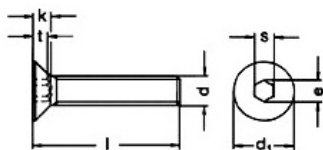

## Description:

Insex Screw, M6x65mm, Stainless Steel A2, DIN 7991, W/Hex

## Item number:

12.04.308-9

Units	Box	Carton	HS Code	Barcode
Pcs.	100	1000	7318155290	
				5704866021685

d	M 6
l	60
b	60
d1 max.	12
e	4,58
k max.	3,3
s	4
t	2,5